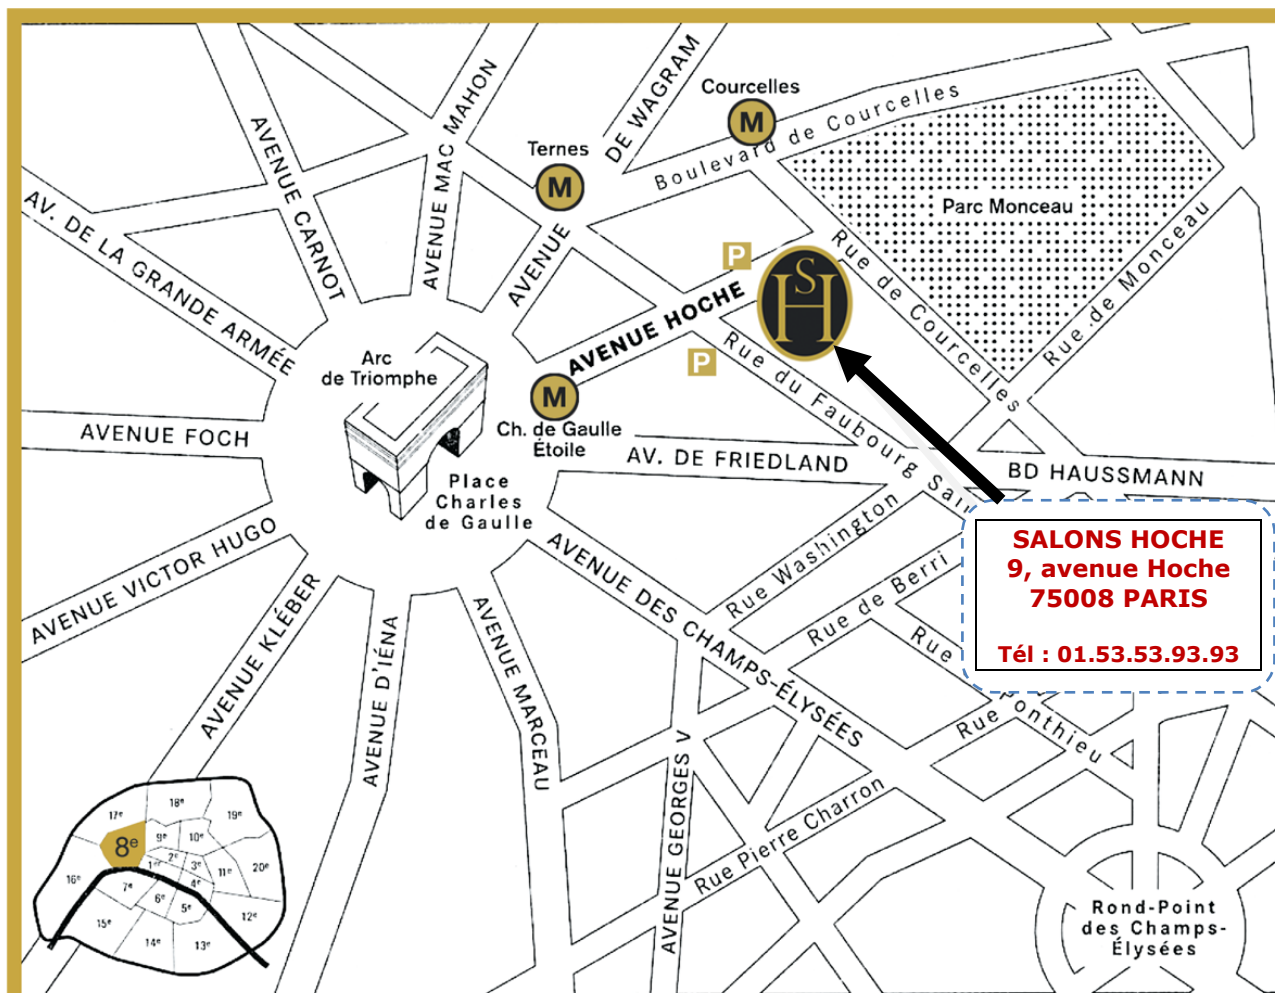

Se rendre aux SALONS HOCHÉ

www.salons-hoche.fr

PARKING PUBLIC
Hoche & Saint-Honoré

MÉTRO
Charles de Gaulle Étoile (Lignes 1/2/6)
Courcelles (Ligne 12)
Ternes (Ligne 2)

RER
Charles de Gaulle Étoile (RER A)

BUS
Arrêt Hoche (Bus 31)
Arrêt Hoche-Saint-Honoré (Bus 43/93)

AÉROPORTS
Roissy Charles de Gaulle
Orly

- **Venir en Métro :**
Ligne 12 : Station Courcelles
Ligne 2 : Station Ternes
Lignes 1/2/6 : Station Charles de Gaulle Étoile
- **Venir en RER :**
 : Station Charles de Gaulle Étoile
- **Venir en voiture :**
Parking Public Vinci face au 18 Avenue Hoche (coût du stationnement : 31.50 TTC la journée environ)